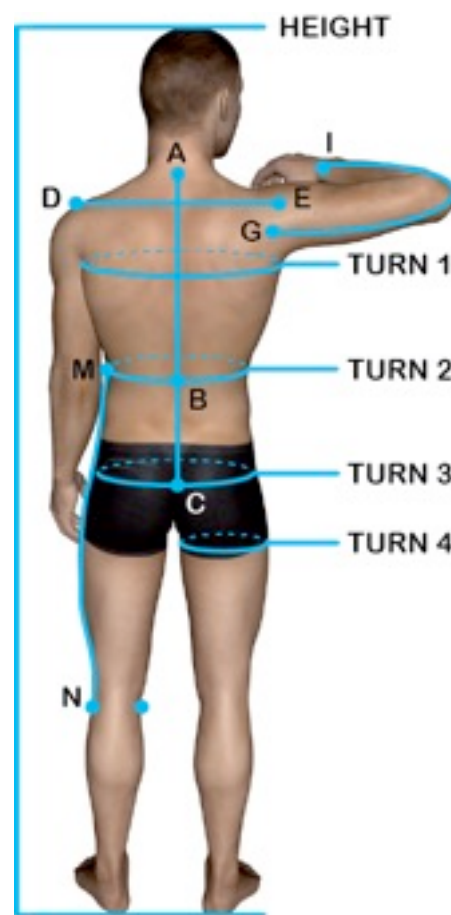

BOYS - MEN

350N (size 38 to 58) - **800N EVOLUTION** (size 42 to 58) - **800N HIGH PERFORMANCE** (size 44 to 58)

HEIGHT		135-142	142-152	152-159	160-164	164-170	170-176	172-178	176-182	182-186	186-190	188-192
G1	CHEST	88	90	92	96	98	104	106	110	116	120	126
G2	WAIST	68	70	72	76	80	86	92	96	100	102	104
G3	HIPS	84	88	92	94	100	104	108	110	114	116	124
G4	THIGH max	50	52	54	56	58	61	64	66	68	70	74
AB	NECK to WAIST max	36	39	41	42	44	46	48	50	51	53	57
DE	SHOULDERS WIDTH max	35	36	37	40	44	45	47	49	51	54	55
GI	ARM LENGHT max	47	50	52	55	63	66	67	68	69	70	71
MN	WAIST to under the KNEE max	50	53	55	58	65	68	70	71	76	79	81
SIZE		38	40	42	44	46	48	50	52	54	56	58

GIRLS - WOMEN

800N EVOLUTION (size 40 to 50)

800N HIGH PERFORMANCE (size 40 to 50)

HEIGHT		150-158	158-164	160-166	162-168	165-170	168-175
G1	CHEST	94	96	98	104	108	110
G2	WAIST	70	72	76	80	84	90
G3	HIPS	90	94	98	102	104	110
G4	THIGH max	56	58	60	62	64	66
AB	NECK to WAIST max	39	41	42	43	44	45
DE	SHOULDERS WIDTH max	37	38	39	41	42	44
GI	ARM LENGHT max	56	58	61	63	64	65
MN	WAIST to under the KNEE max	61	64	66	67	69	70
SIZE		40	42	44	46	48	50